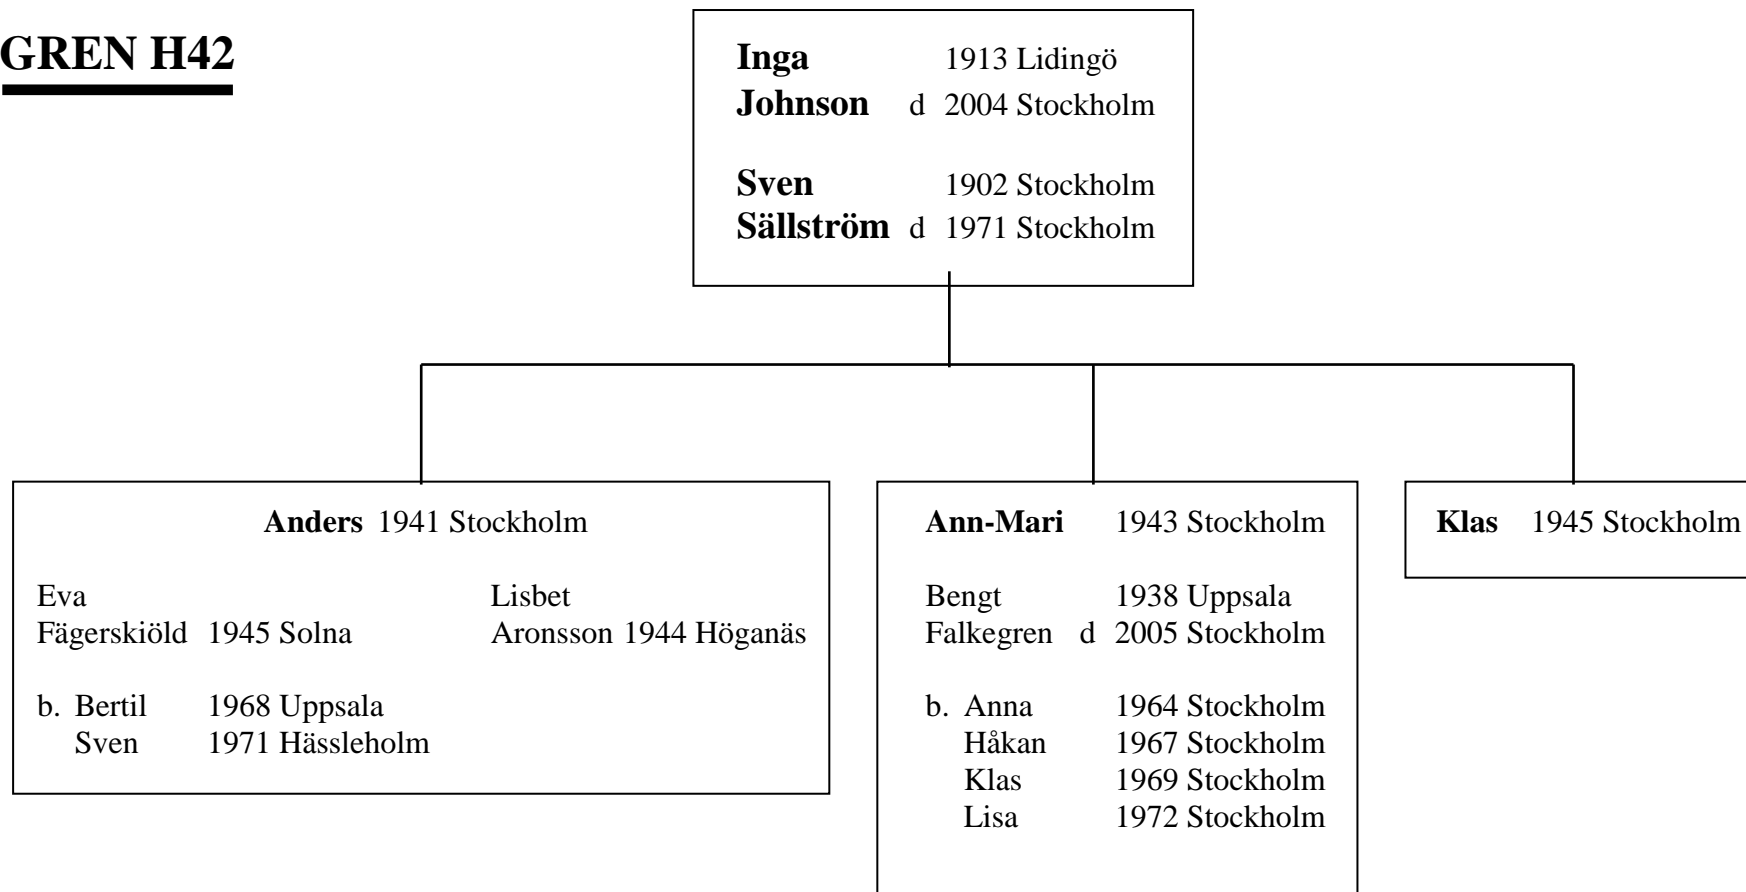

GREN H42

Led

4:e

5:e