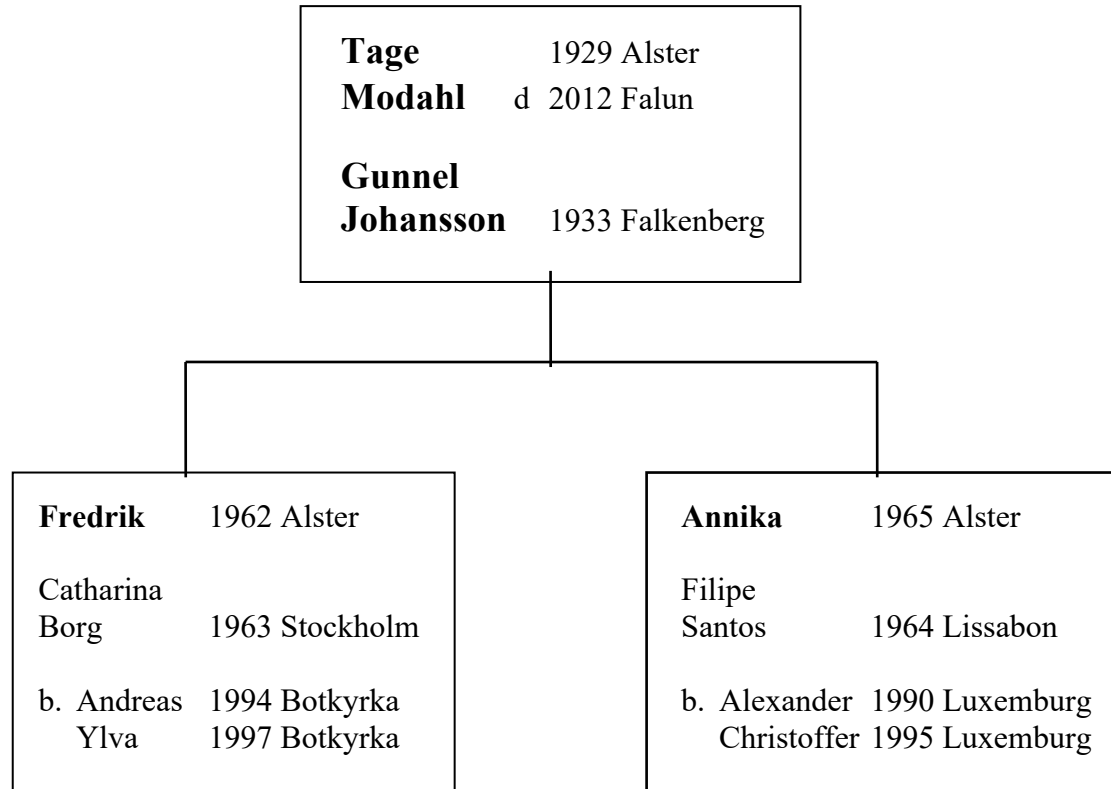

GREN A33

Led

4:e

5:e