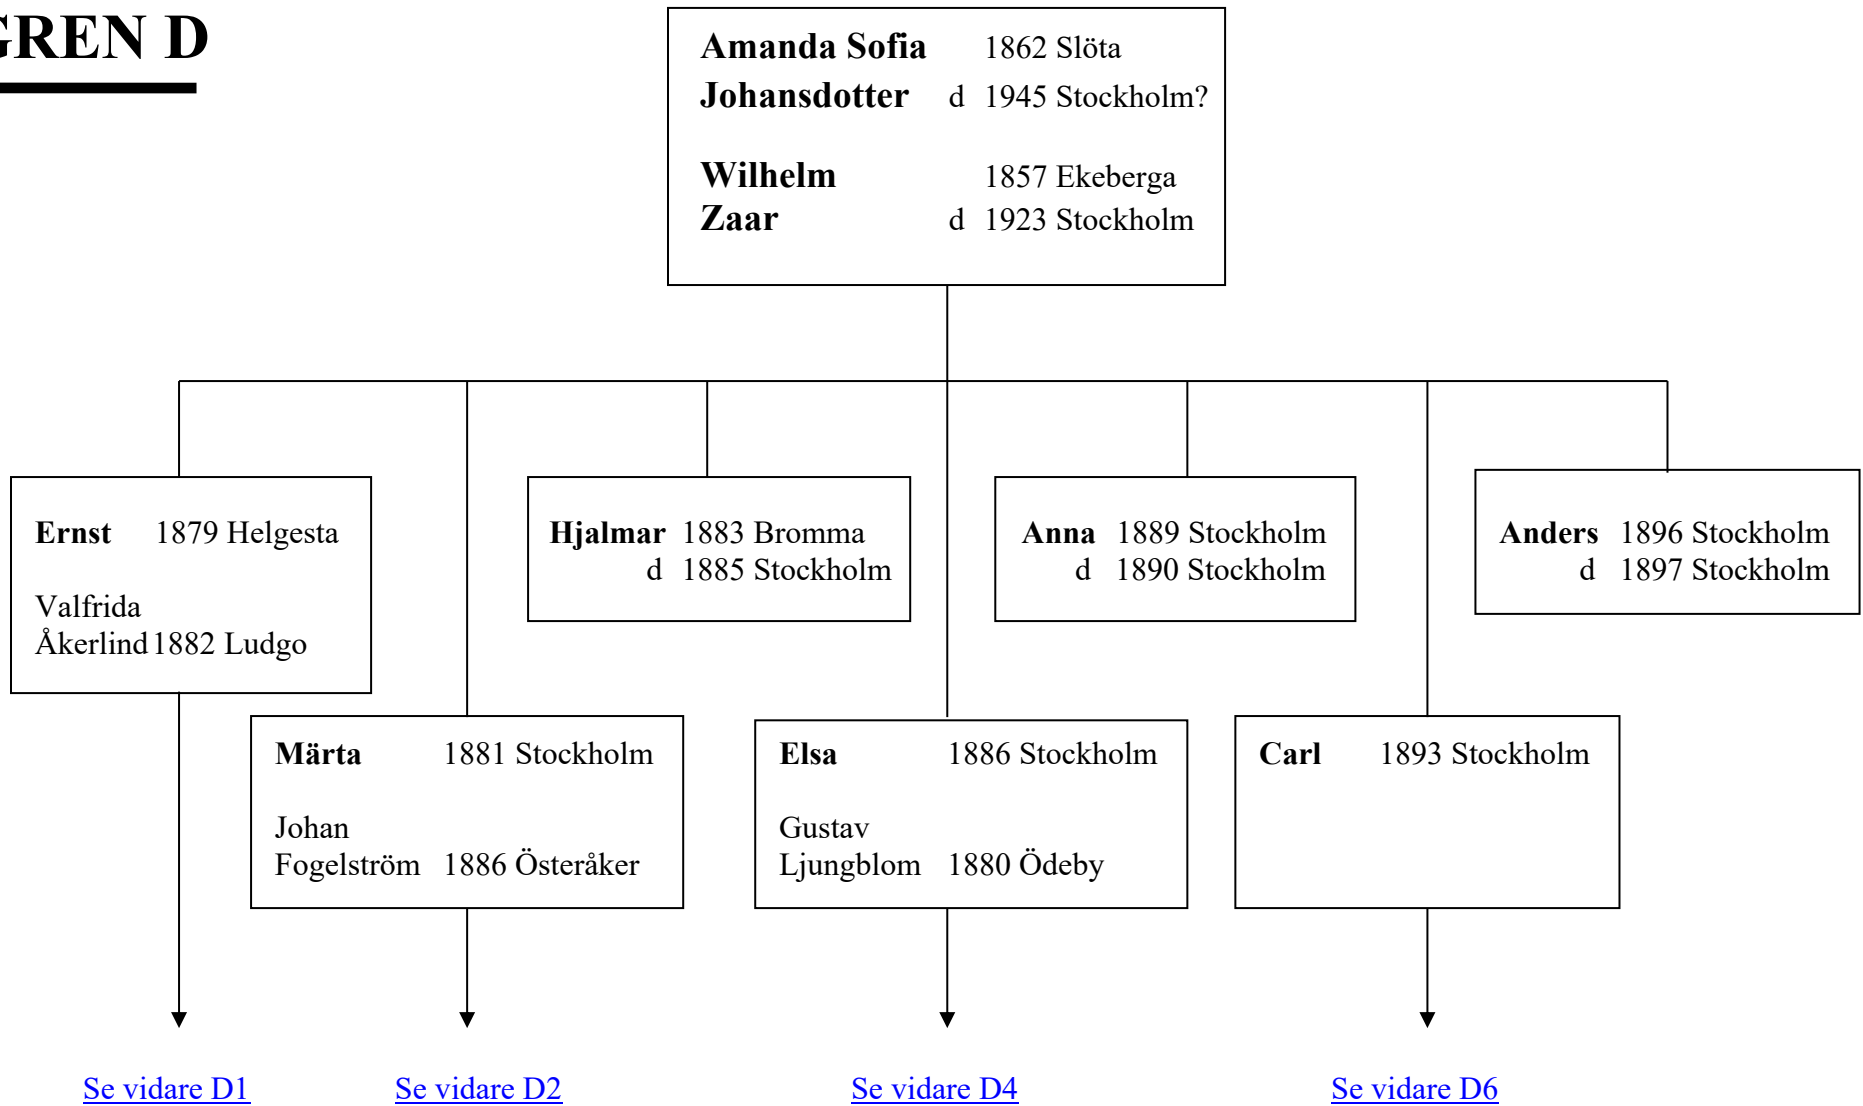

GREN C711

**Ulla Britt
Blom** 1942 Göteborg
**Kalle Juhani
Herranen** 1937 Finland

Led
5:e

6:e

GREN D

Led

2:a

3:e