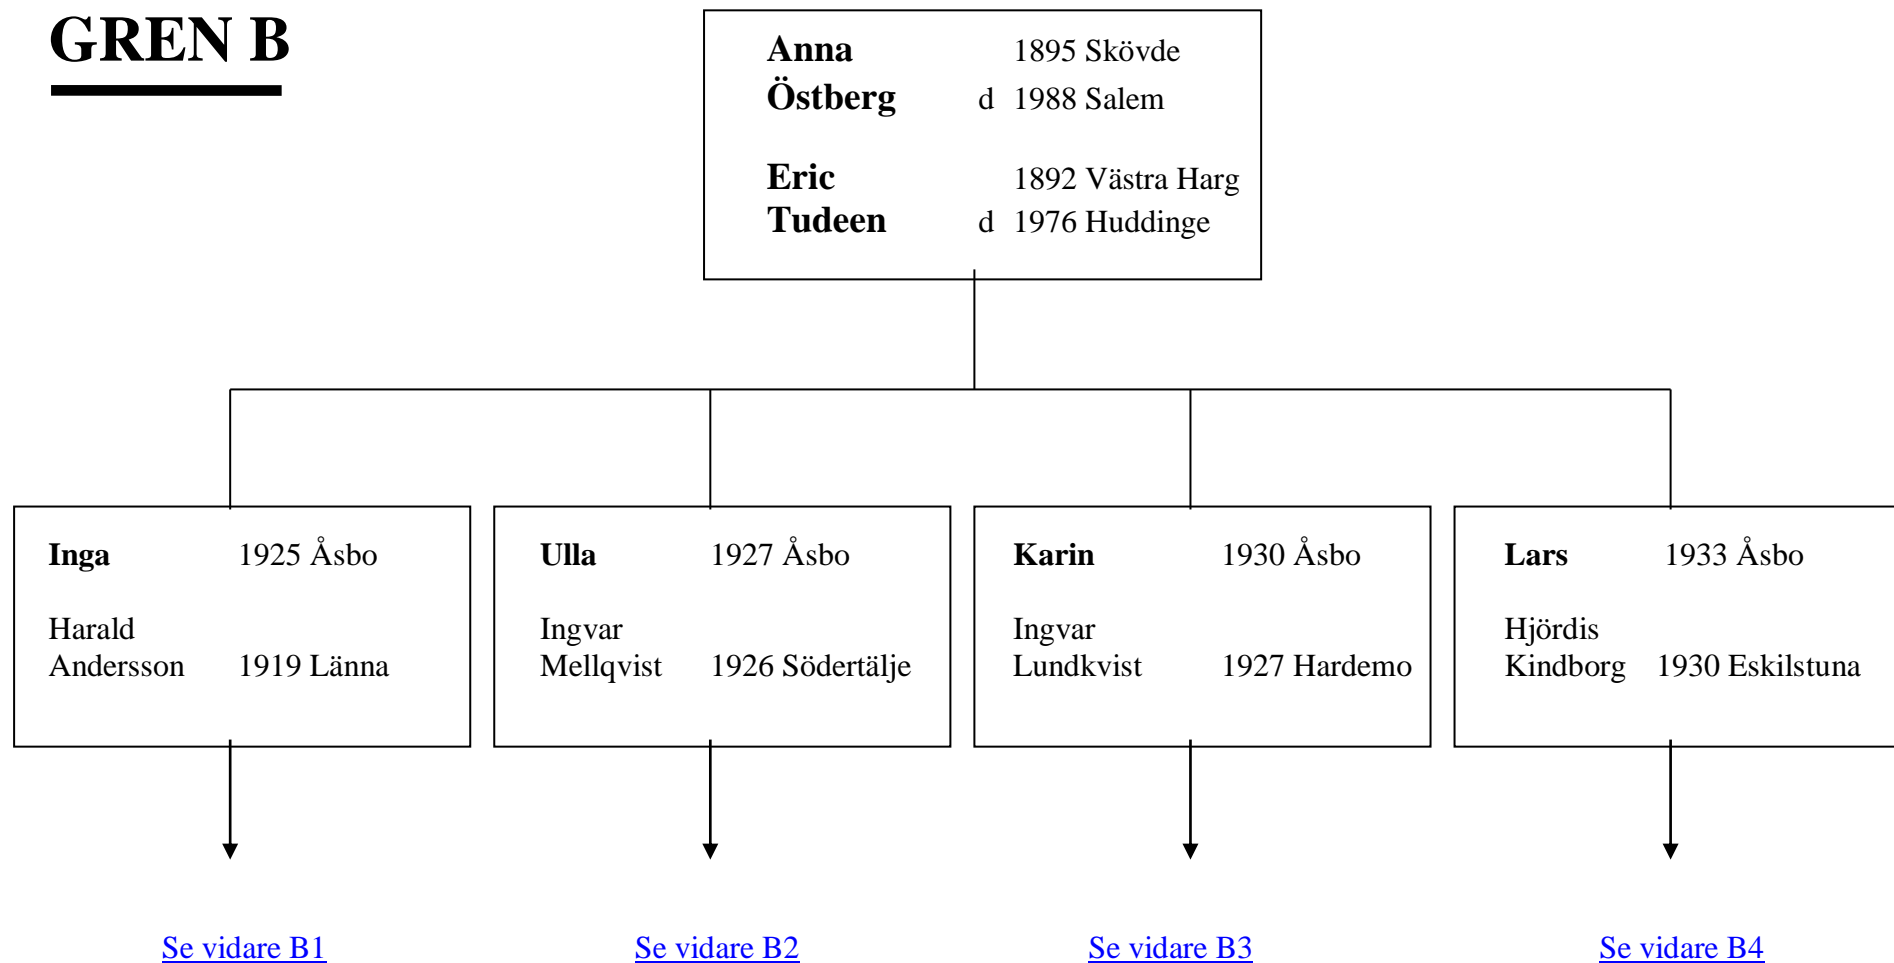

GREN B

Led

2:a

3:e