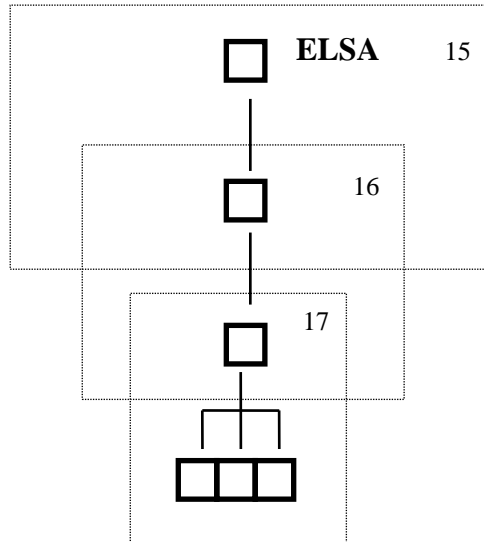

Översikt För Samtliga Grenar

Med Sidnummer

GREN A