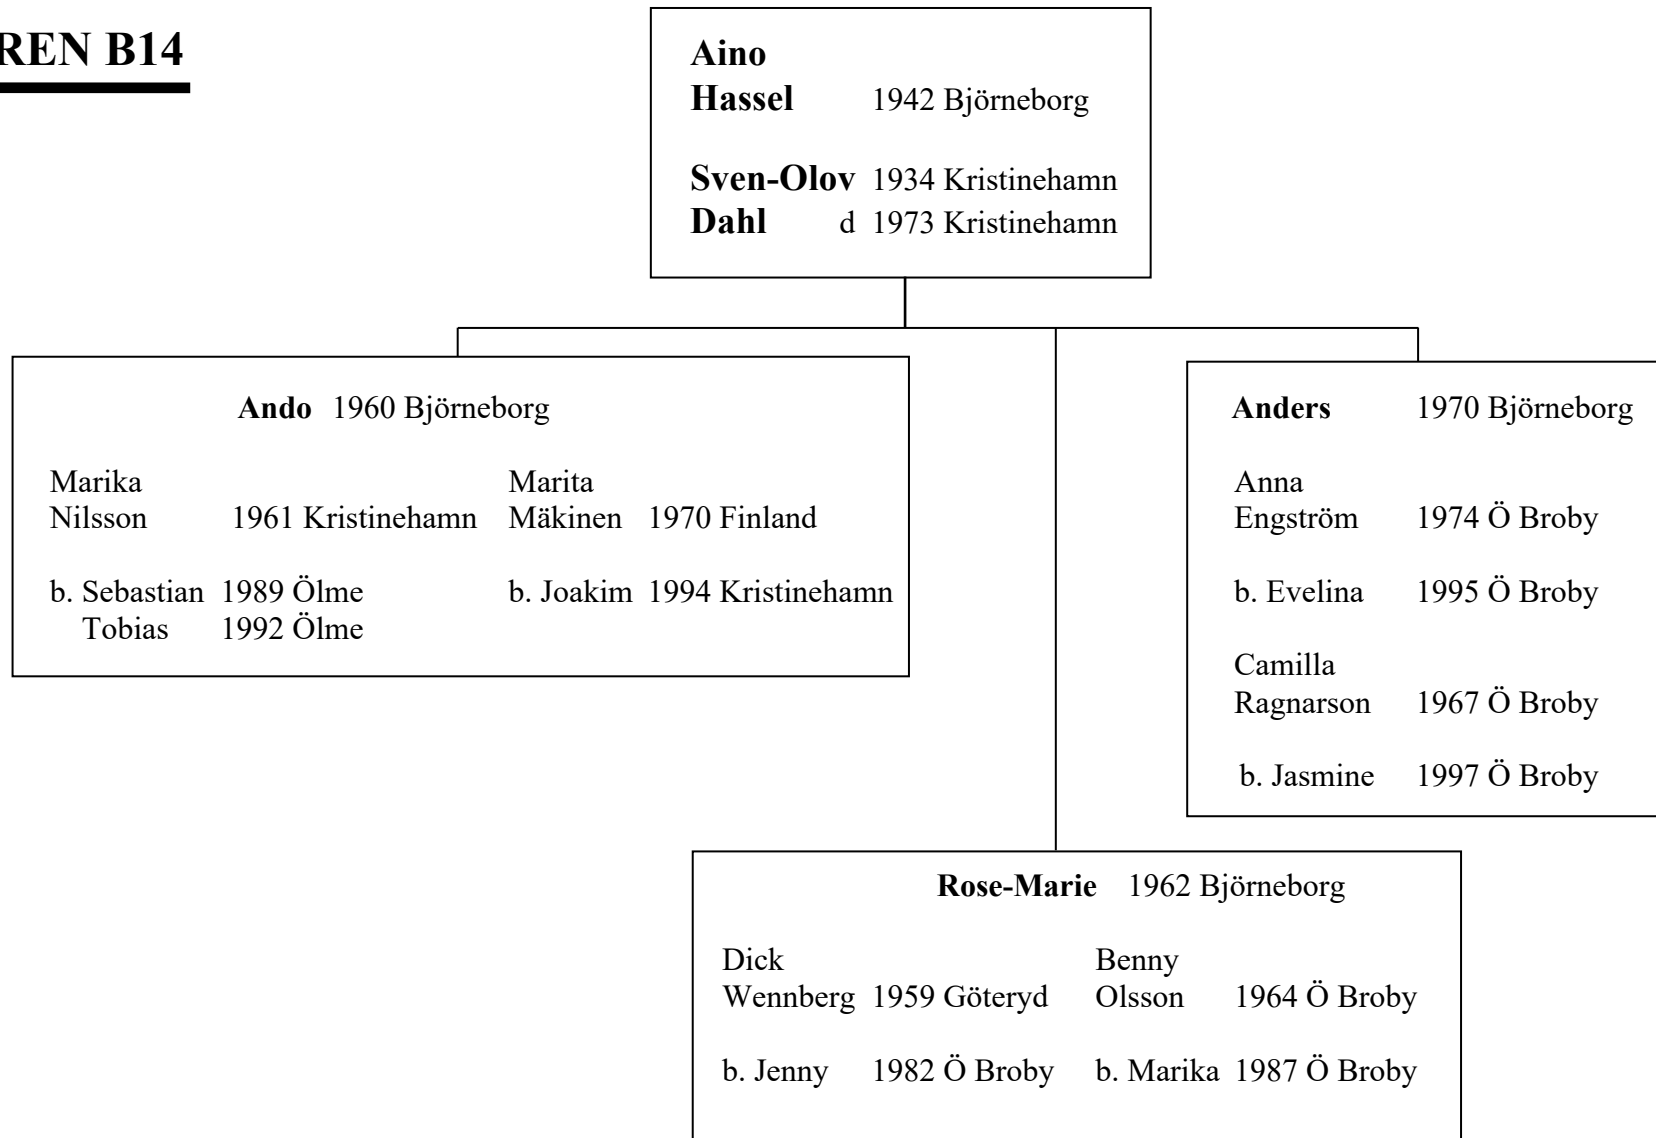

Yvonne 1971 Kristinehamn
Jan
Rådesjö 1964 Karlskoga

5:e

GREN B13

Led

4:e

5:e

GREN B14

Led