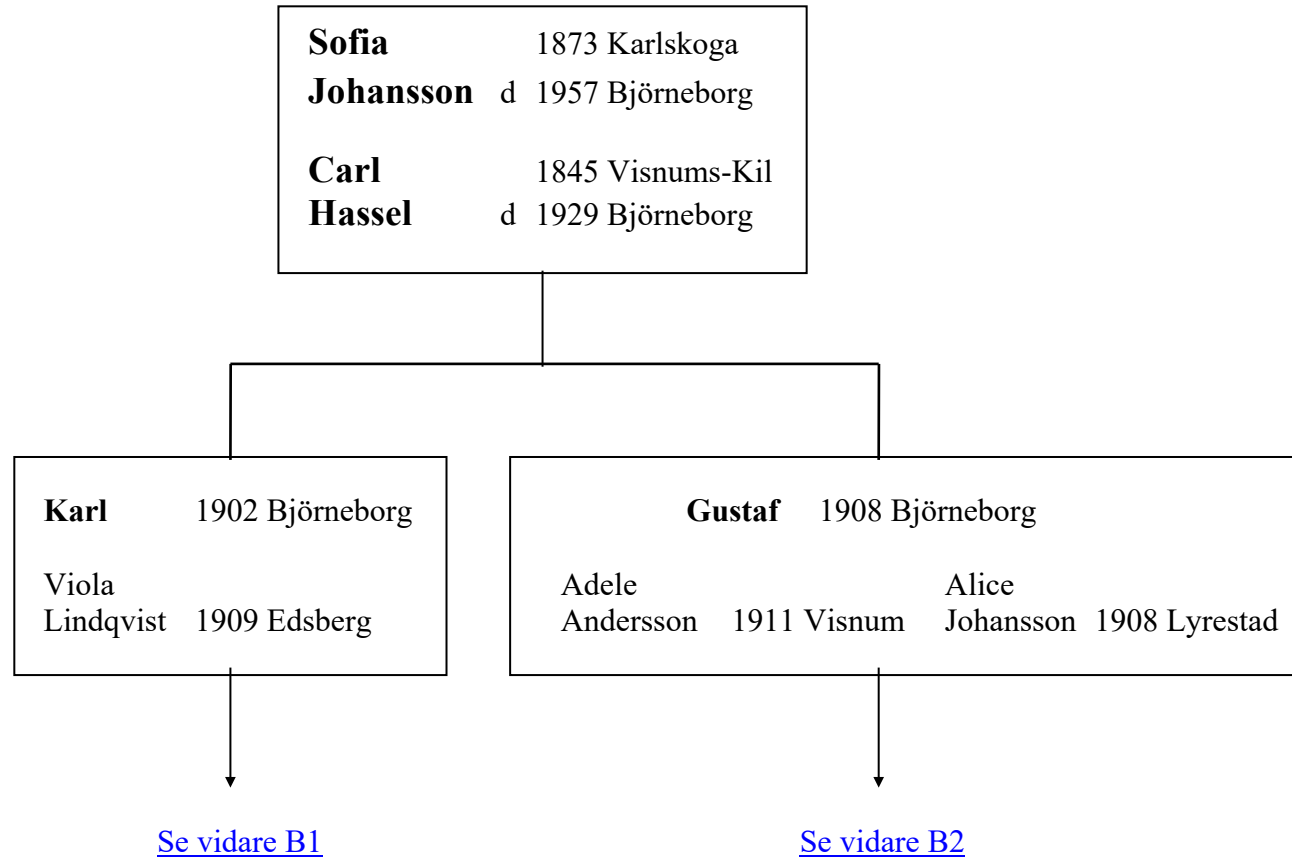

B222 KARL-JOHAN HASSEL -

född 4/5 1980 Hallstahammar,
Västmanlands
län.

Översikter

för

Johanna Andersdotter

samt

hennes ättlingar

GREN B