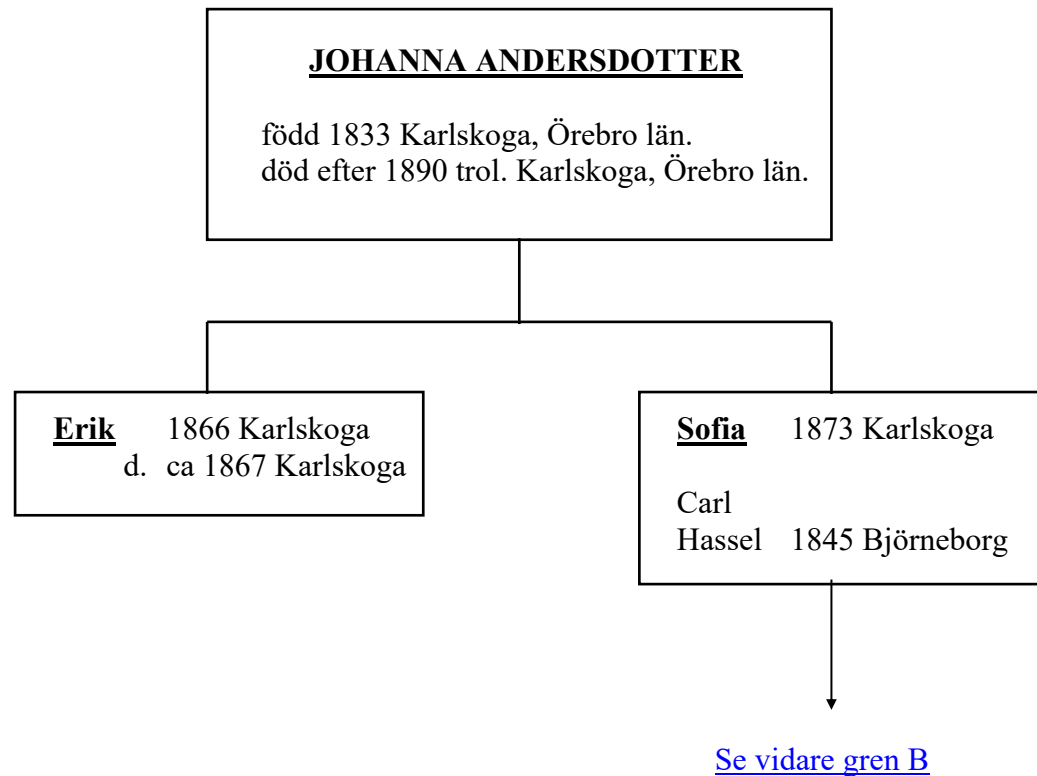

B222 KARL-JOHAN HASSEL -

född 4/5 1980 Hallstahammar,
Västmanlands
län.

Översikter

för

Johanna Andersdotter

samt

hennes ättlingar

GREN B