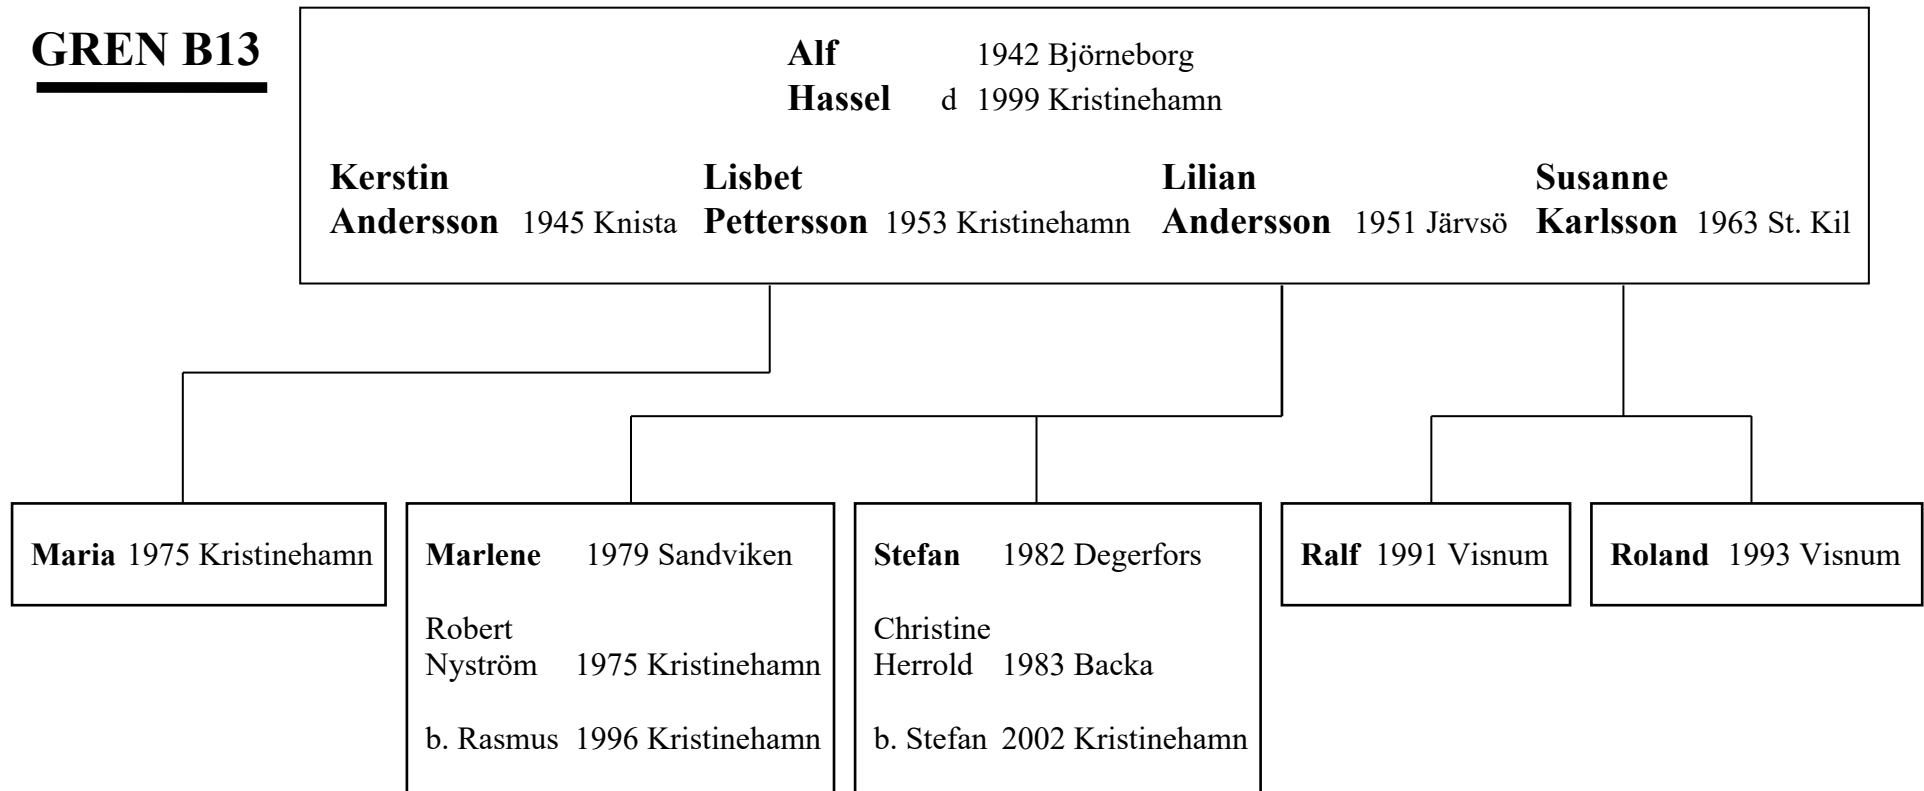

GREN B13

Led

4:e

5:e