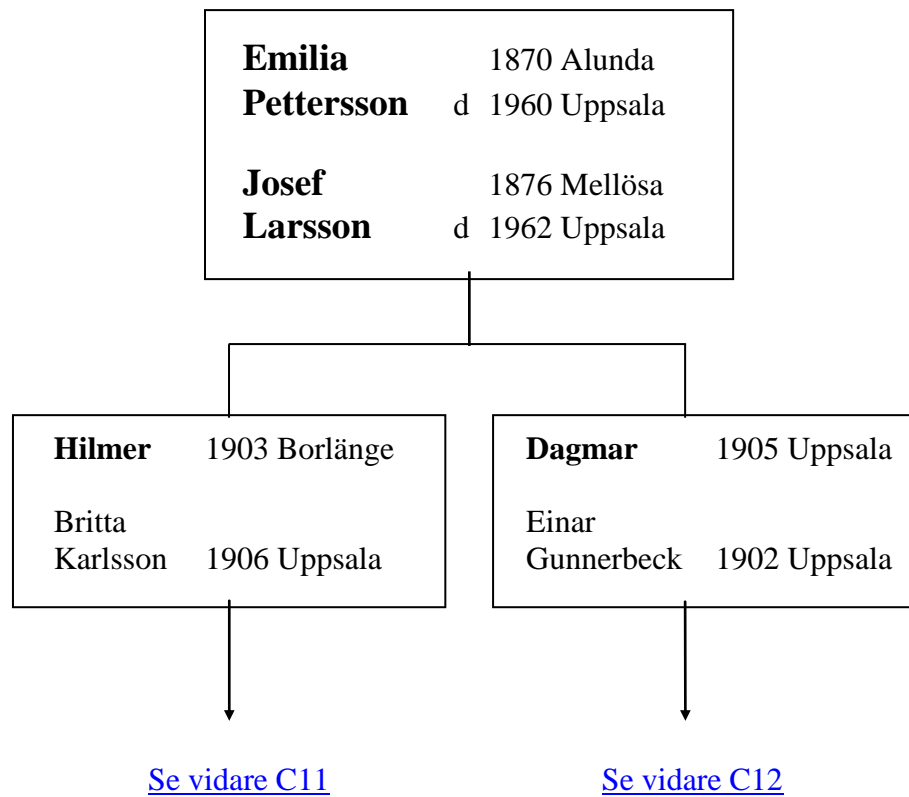

GREN C1

Led

3:e

4:e