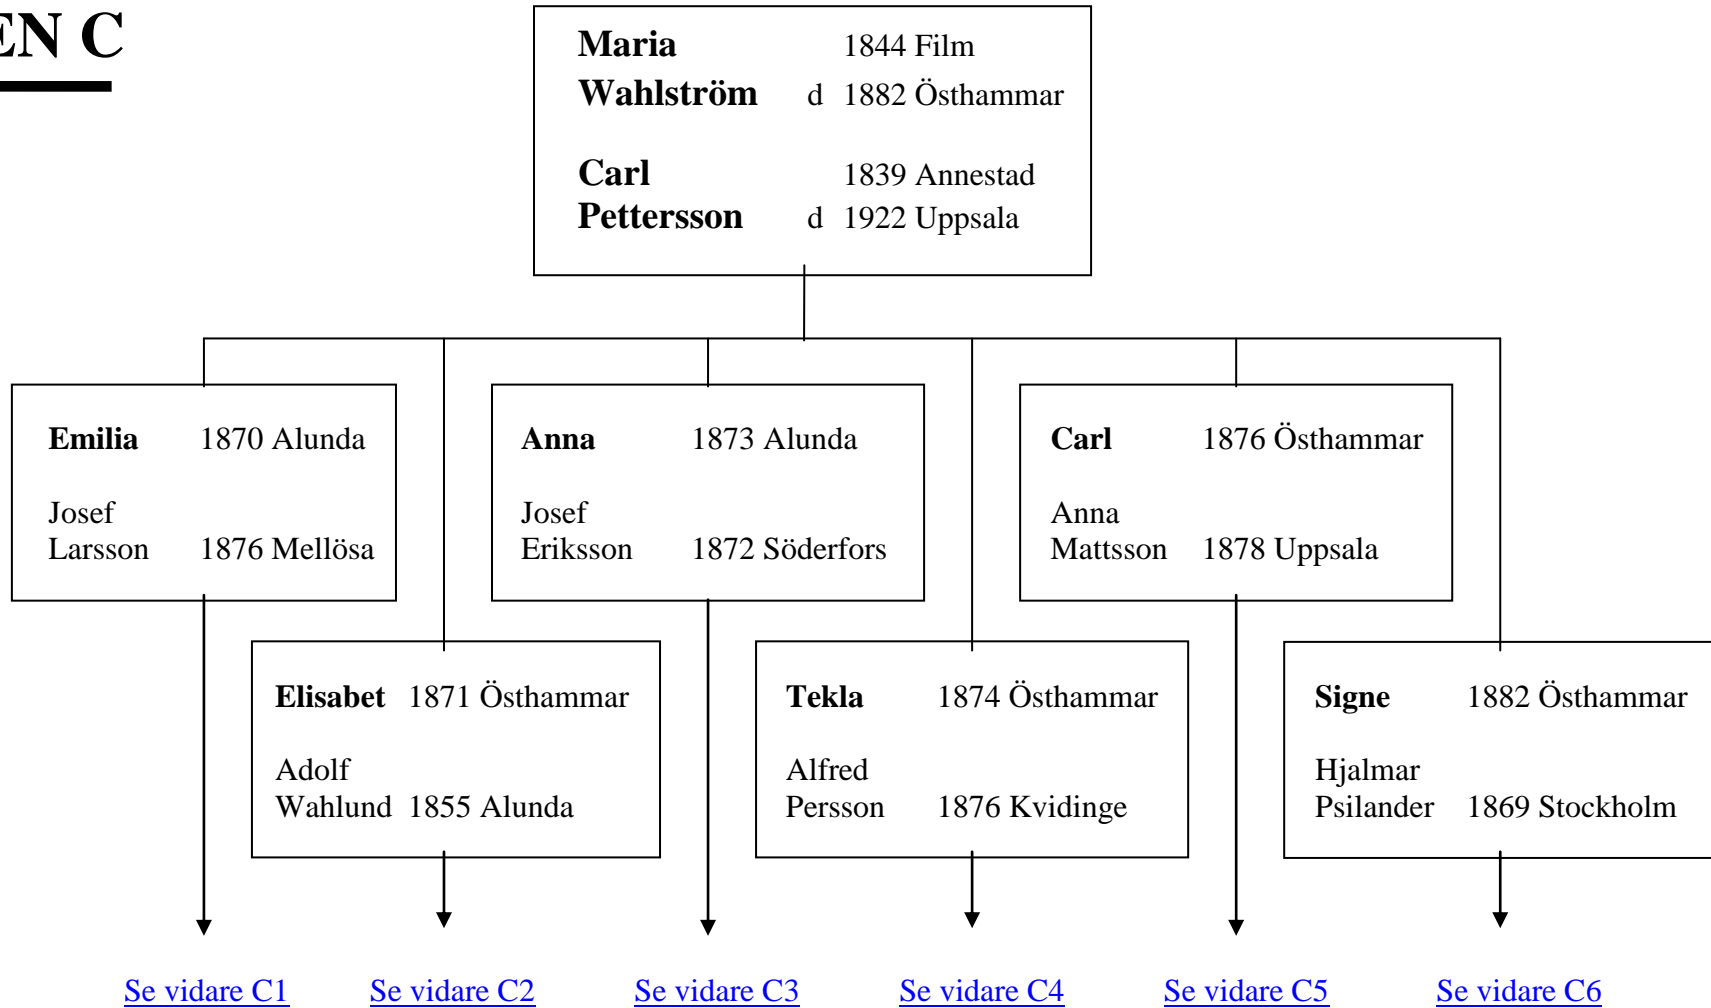

GREN C

Led

2:a

3:e